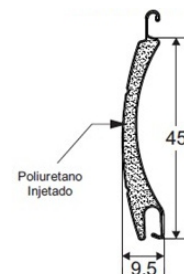

TAMPA INTEGRADA P/ MN031 JANELA GOLD (PAR)

NYL382B - BRANCO
NYL382P - PRETO

TAMPA INTEGRADA P/ MN032 PORTA GOLD (PAR)

NYL383B - BRANCO
NYL383P - PRETO

PALHETA PERSIANA VENTILADA 41MM (5,8MTS)

VZP0310B - BRANCO
VZP0310P - PRETO