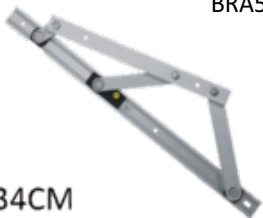

CFE02

FECHO MAXIM AR PVII/ATLANTA ESQUERDO

FEC155B - BRANCO
FEC155P - PRETO

FECHO MAXIM AR PVII/ATLANTA DIREITO

FEC152B - BRANCO
FEC152P - PRETO

BRACO MAXIM AR PVII/ATLANTA 60 CM

BRA589B - BRANCO
BRA589P - PRETO

60CM

BRACO MAXIM AR PVII/ATLANTA 34 CM

BRA588B - BRANCO
BRA588P - PRETO

34CM

BRACO MAXIM AR PVII/ATLANTA 95 CM

BRA590B - BRANCO
BRA590P - PRETO

95CM

GUARNICAO DAS FOLHAS DA PVII