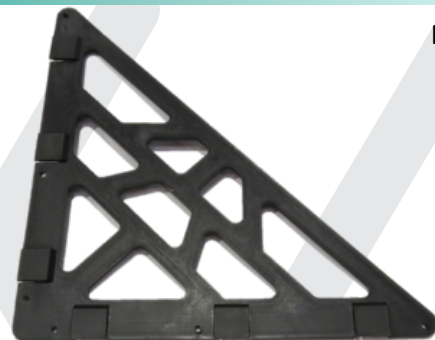

ESQUADRO PARA CONTRAMARCO 240MM

ESQ240