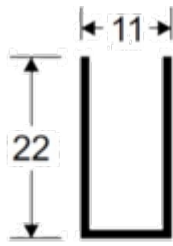

KIT BOX CANTO PREMIUM

TAMANHOS CORES

1X1
1.2X1.2

PERFIS PARA BOX COM 3 METROS

CROMADO

DOURADO

AMORTECEDOR BORRACHA BOX TEMPERADO

1405