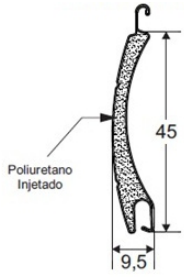

PALHETA PERSIANA CEGA 41MM (5,8MTS)

VZP1100B - BRANCO
VZP1100P - PRETO
VZP1100A - AMADEIRADO