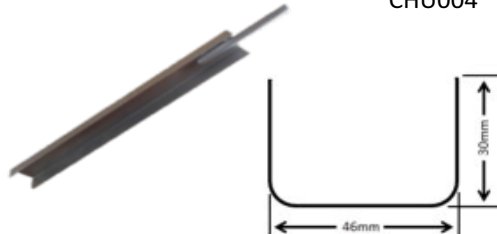

CHUMBADOR ACO GALV.FOGO PC004 CHAPA 2MM PINO 5/8 40CM

CHU004

CONEXÃO 90° PANORAMA

CON357