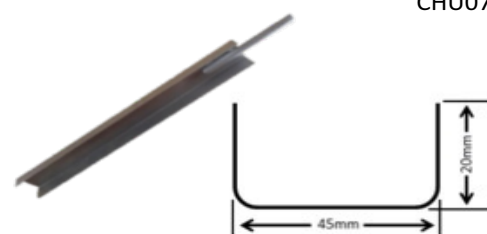

CHUMBADOR ACO GALV.FOGO PC002 CHAPA 2MM PINO 5/8 40CM

CHU073