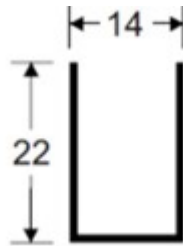

KIT BOX CANTO PREMIUM

TAMANHOS CORES

1X1
1.2X1.2

PERFIS PARA BOX COM 3 METROS

CROMADO

DOURADO

AMORTECEDOR BORRACHA BOX TEMPERADO

1405