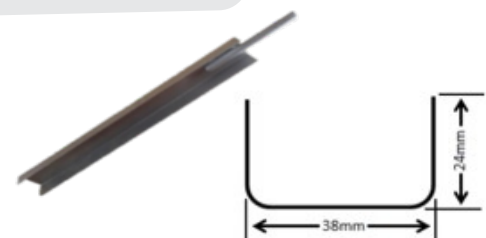

CHUMBADOR ACO GALV.FOGO CG012 CHAPA 2MM PINO 5/8 40CM

CHU012

CHUMBADOR ACO GALV.FOGO CG077 CHAPA 2MM PINO 5/8 40CM

CHU077

CHUMBADOR ACO GALV.FOGO CG077 CHAPA 2MM PINO 5/8 60CM

CHU077G

CHUMBADOR ACO GALV.FOGO PC002 CHAPA 2MM PINO 5/8 40CM